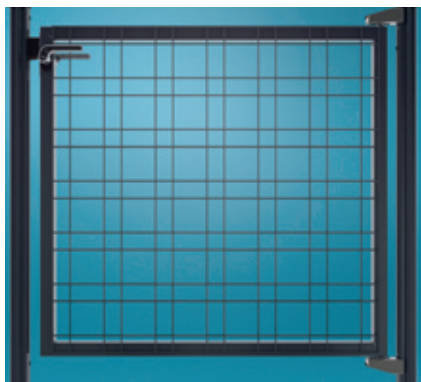

Vārti

Zenturo® divpusēji veramie vārti ir paredzēti, lai pabeigtu pilnu Zenturo® un Zenturo® Super paneļu sistēmas. Lielākai slepenībai tos var aizpildīt ar pikseliem vai lentēm.

Zenturo® veramie vārti

PRIEKŠROCĪBAS

Zenturo® divpusēji veramie vārti pabeidz Zenturo® un Zenturo® Super paneļu sistēmas. Tie ir pārklāti ar augstas kvalitātes pārklājumu, kas ir izturīgs pret koroziju un krāsas izbalēšanu. Vārti ir aprīkoti ar modernu un drošu slēdzenes un eņģu sistēmu.

Karkass

Karkass ir izgatavots no 40x40x1,5 mm kvadrātveida caurulēm ar Zenturo® paneļu pildījumu. Zenturo® panelis ir metinātas cilpas ar alternatīvām horizontālām stieplēm, kas veido 3 izmēru cilpas: 100x100, 100x50 un 50x50 mm.

Piederumi

Zenturo® divpusēji veramie vārti ir aprīkoti ar 2 Bekaclip® stabiem (diametrs 60 mm) un Bekafor kronšteinu (diametrs 60 mm) paneļu piestiprināšanai pie vārtu stabiem.

Visi nepieciešamie piederumi (slēdzenes, rokturi un eņģes) ir iekļautas vārtu iepakojumā.